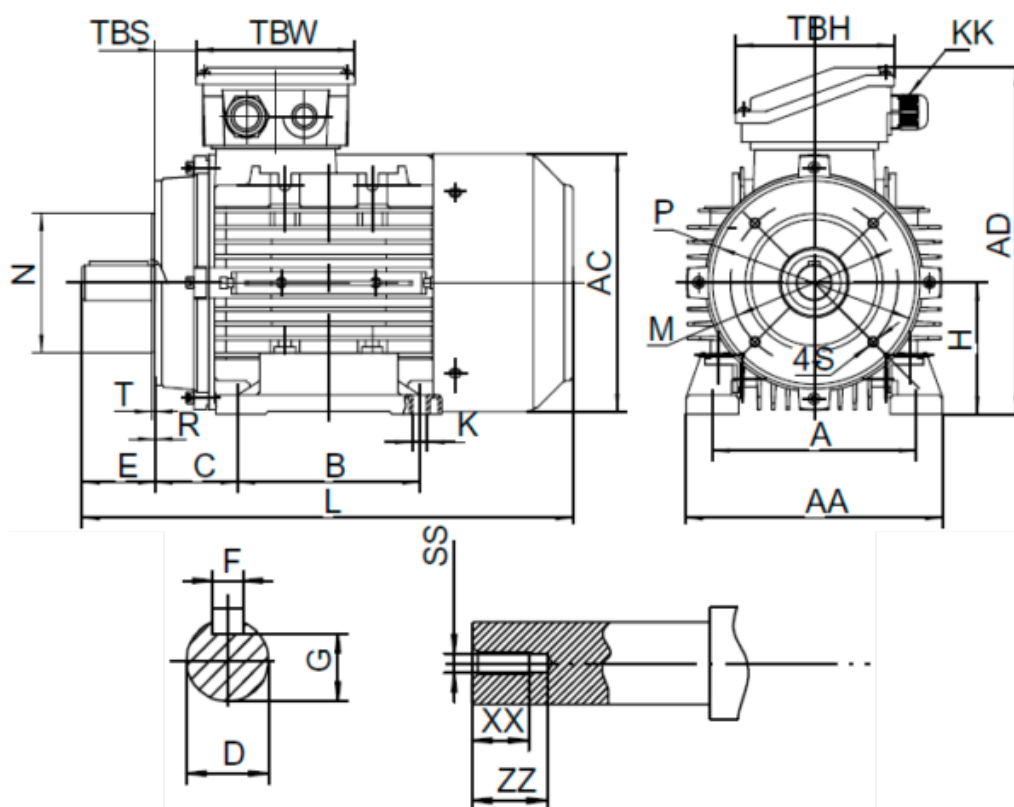

Varenummer: 25160002541640

Beskrivelse: Kleedrive T2A 711-4 0.25kw 1400 o/min UL/CSA
3x230/400V 50HZ IP55 B34 PTO

Mål

A = 112	F = 5	R = 0	ZZ = 17
AA = 140	G = 11	S = M6	
AC = Ø138	H = 71	SS = M5	
AD = 186	HD = 115	T = 2.5	
B = 90	L = 245	TBH = 98	
C = 45	M = Ø85	TBS = 16	
D = Ø14	N = Ø70	TBW = 98	
E = 30	P = Ø105	XX = 12	